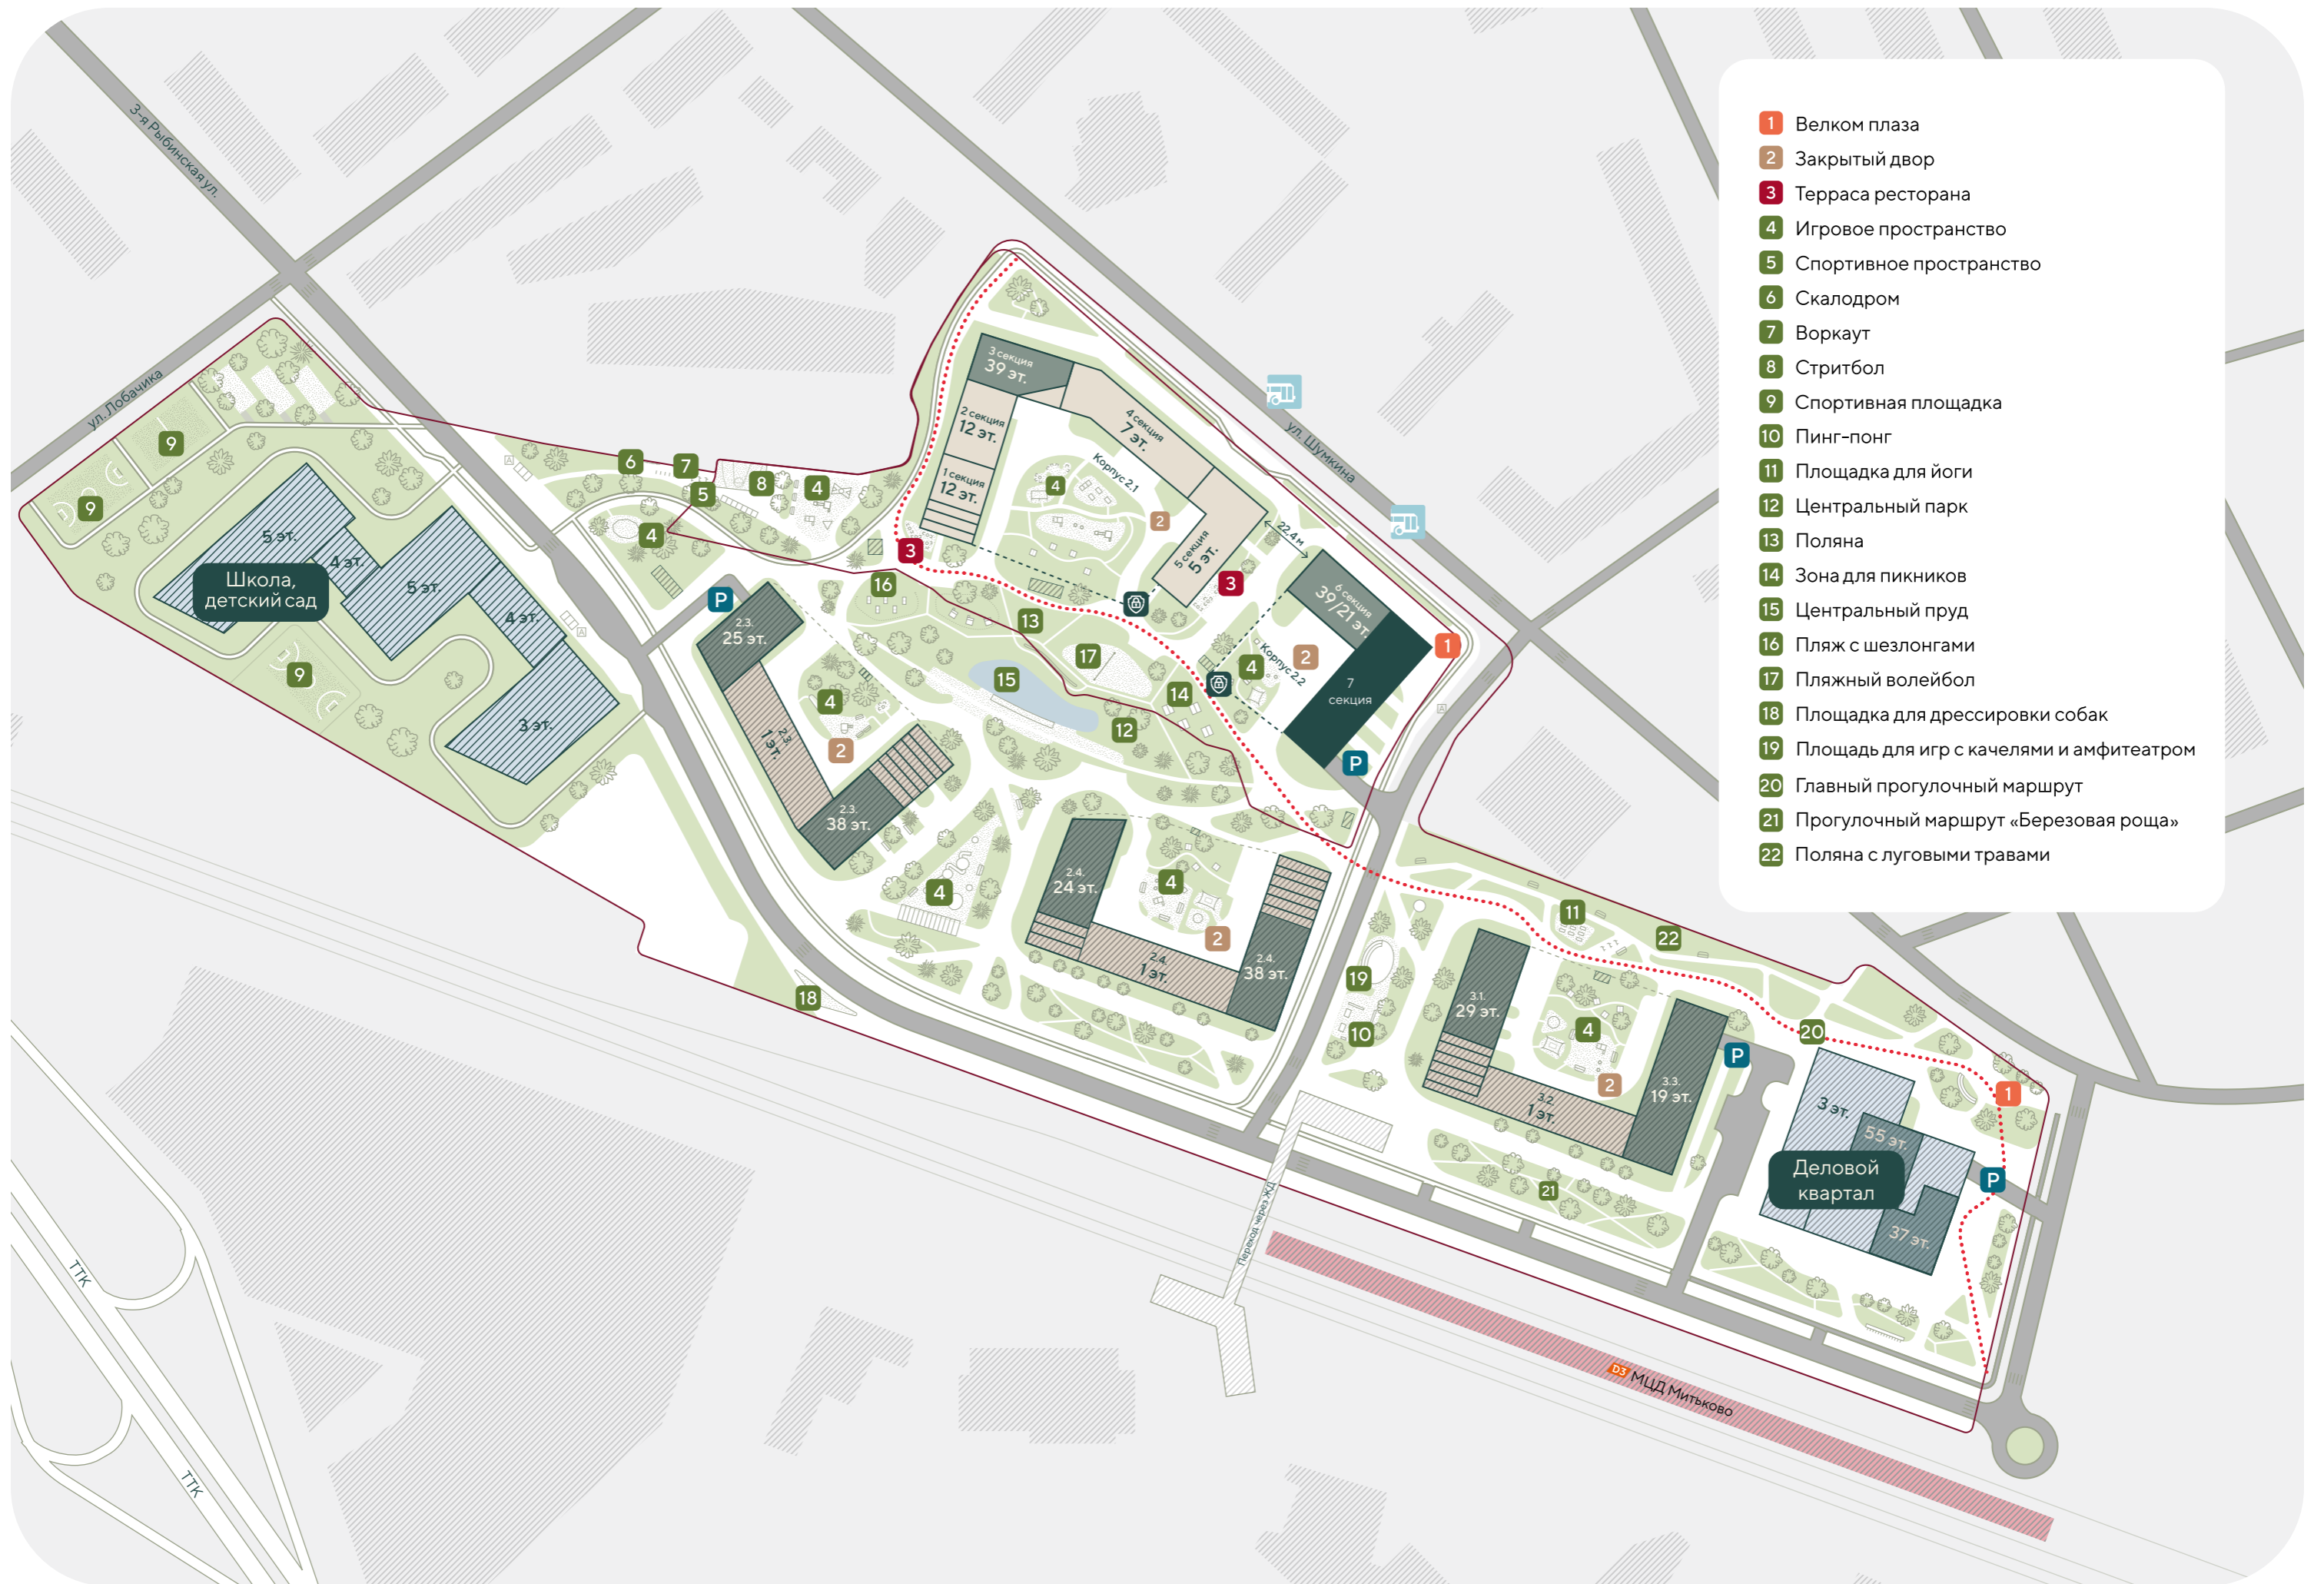

КООИ

СОКОЛЬНИКИ

АЛЬБОМ
ПЛАНИРОВОЧНЫХ РЕШЕНИЙ

Корпус 2.2

секция 7

10,6 га
общая площадь

3 га
внутренний парк

от 6 до 39
этажей

>67%
семейных квартир

от 3 м
высота потолков

КОД Сокольники — масштабный семейный квартал бизнес-класса в историческом районе Москвы, в 400 метрах от парка Сокольники.

- 1 Велком плаза
- 2 Закрытый двор
- 3 Терраса ресторана
- 4 Игровое пространство
- 5 Спортивное пространство
- 6 Скалодром
- 7 Воркаут
- 8 Стритбол
- 9 Спортивная площадка
- 10 Пинг-понг
- 11 Площадка для йоги
- 12 Центральный парк
- 13 Поляна
- 14 Зона для пикников
- 15 Центральный пруд
- 16 пляж с шезлонгами
- 17 пляжный волейбол
- 18 Площадка для дрессировки собак
- 19 Площадь для игр с камнями и амфитеатром
- 20 Главный прогулочный маршрут
- 21 Прогулочный маршрут «Березовая роща»
- 22 Поляна с луговыми травами