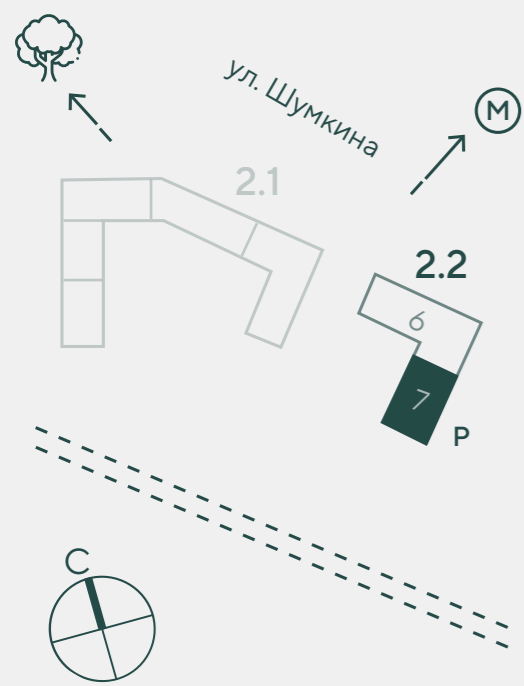

>67%
семейных квартир

от 3 м
высота потолков

КОД Сокольники — масштабный семейный квартал бизнес-класса в историческом районе Москвы, в 400 метрах от парка Сокольники.

- 1 Велком плаза
- 2 Закрытый двор
- 3 Терраса ресторана
- 4 Игровое пространство
- 5 Спортивное пространство
- 6 Скалодром
- 7 Воркаут
- 8 Стритбол
- 9 Спортивная площадка
- 10 Пинг-понг
- 11 Площадка для йоги
- 12 Центральный парк
- 13 Поляна
- 14 Зона для пикников
- 15 Центральный пруд
- 16 пляж с шезлонгами
- 17 пляжный волейбол
- 18 Площадка для дрессировки собак
- 19 Площадь для игр с камнями и амфитеатром
- 20 Главный прогулочный маршрут
- 21 Прогулочный маршрут «Березовая роща»
- 22 Поляна с луговыми травами

3 этаж

7 секция

- 1 спальня
- 3 спальни
- 4 спальни

4 этаж

7 секция

- 1 спальня
- 3 спальни
- 4 спальни

5 этаж

7 секция

- 1 спальня
- 3 спальни
- 4 спальни

6 этаж

7 секция

-  1 спальня
-  3 спальни
-  4 спальни

11 этаж

7 секция

-  1 спальня
-  2 спальни
-  3 спальни

12 этаж