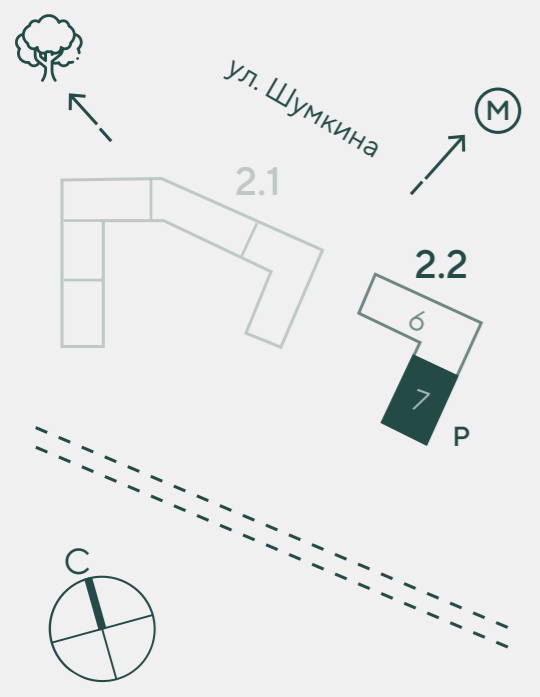

3 этаж

7 секция

- 1 спальня
- 3 спальни
- 4 спальни