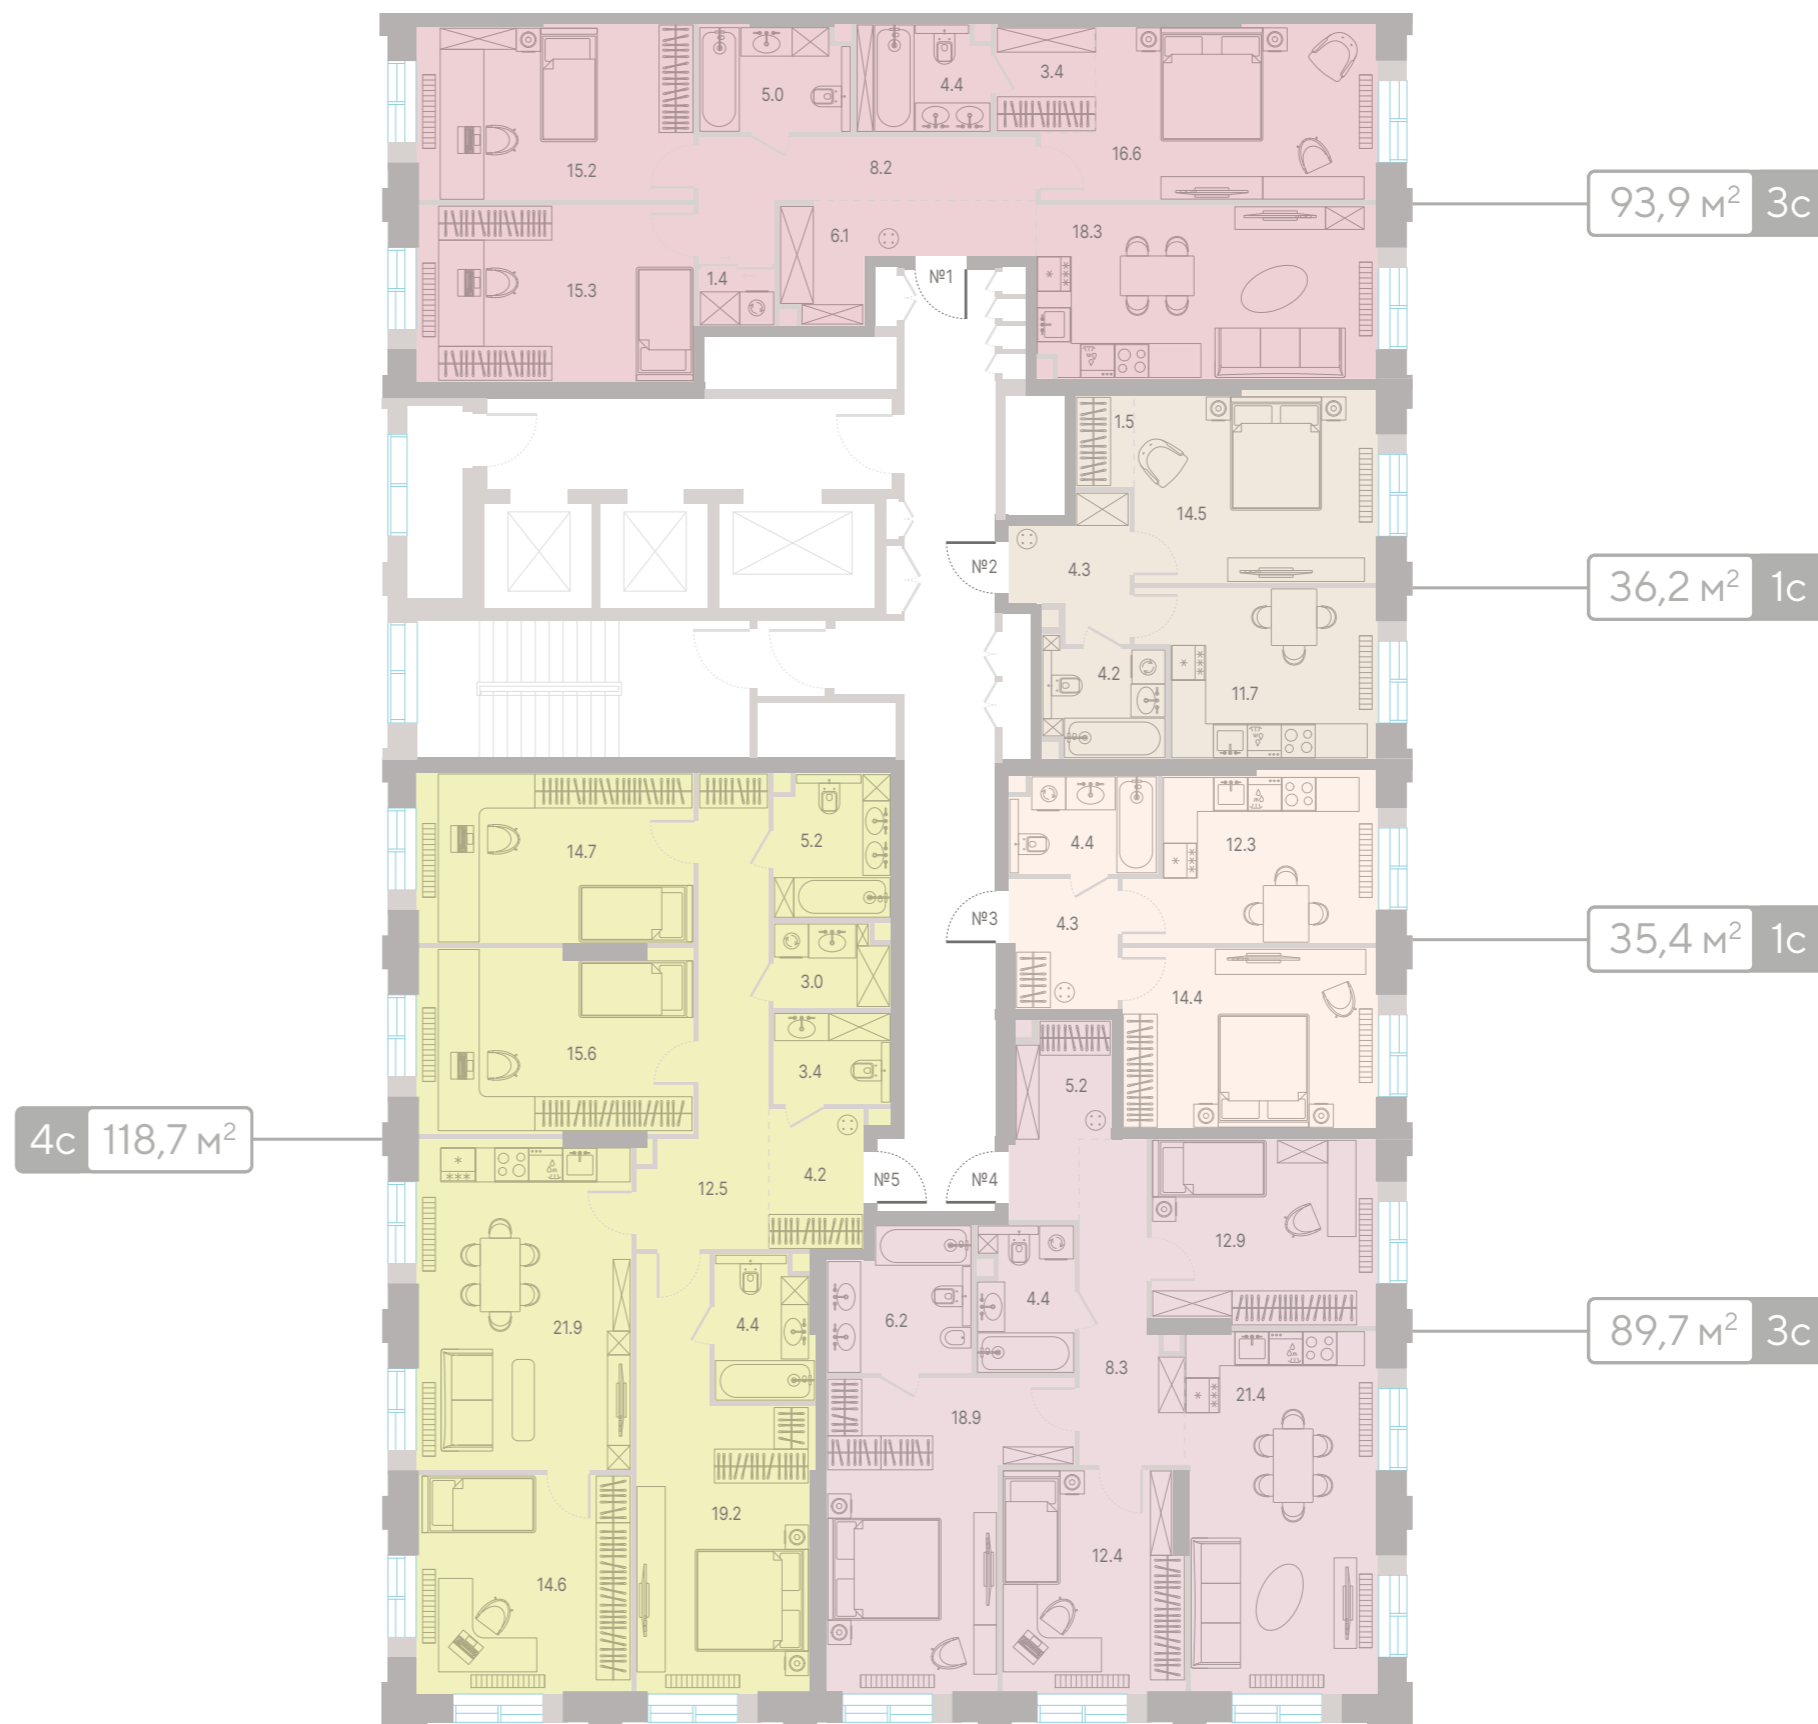

>67%
семейных квартир

от 3 м
высота потолков

КОД Сокольники — масштабный семейный квартал бизнес-класса в историческом районе Москвы, в 400 метрах от парка Сокольники.

- 1 Велком плаза
- 2 Закрытый двор
- 3 Терраса ресторана
- 4 Игровое пространство
- 5 Спортивное пространство
- 6 Скалодром
- 7 Воркаут
- 8 Стритбол
- 9 Спортивная площадка
- 10 Пинг-понг
- 11 Площадка для йоги
- 12 Центральный парк
- 13 Поляна
- 14 Зона для пикников
- 15 Центральный пруд
- 16 пляж с шезлонгами
- 17 пляжный волейбол
- 18 Площадка для дрессировки собак
- 19 Площадь для игр с камнями и амфитеатром
- 20 Главный прогулочный маршрут
- 21 Прогулочный маршрут «Березовая роща»
- 22 Поляна с луговыми травами

3 этаж

7 секция

- 1 спальня
- 3 спальни
- 4 спальни

4 этаж

7 секция

- 1 спальня
- 3 спальни
- 4 спальни

5 этаж

7 секция

- 1 спальня
- 3 спальни
- 4 спальни

6 этаж

7 секция

-  1 спальня
-  3 спальни
-  4 спальни

11 этаж

7 секция

-  1 спальня
-  2 спальни
-  3 спальни

12 этаж

7 секция

- 1 спальня
- 2 спальни
- 3 спальни

13 этаж

7 секция

-  1 спальня
-  2 спальни
-  3 спальни

14 этаж

7 секция

-  1 спальня
-  2 спальни
-  3 спальни